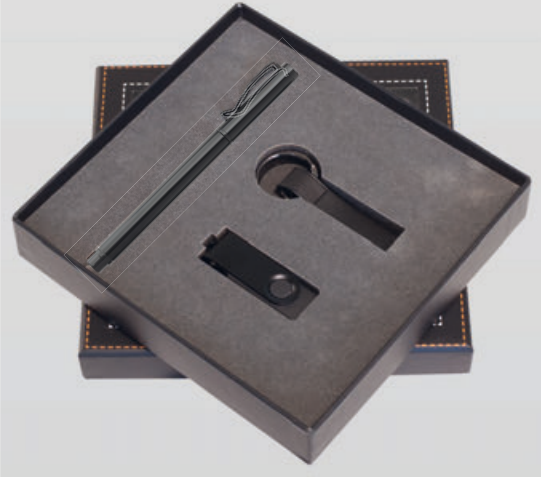

Kalem, kartvizitlik
Kutu: 17 x 16 x 3 cm

● KLS 5035260

KALEM SETİ

Kalem, kartvizitlik
Kutu: 17 x 16 x 3 cm

● **KLS 666721**

KALEM SETİ

Kalem, kartvizitlik, USB bellek
Kutu: 17 x 16 x 3 cm

● **KLS 506265**

KALEM SETİ

Kalem, Anahtarlık, USB bellek
Kutu: 17 x 16 x 3 cm

● **KLS 5102 T**

KALEM SETİ

Kalem, kartvizitlik, Anahtarlık

● **KLS 8102 T**

KALEM SETİ

Kalem, kartvizitlik, Anahtarlık