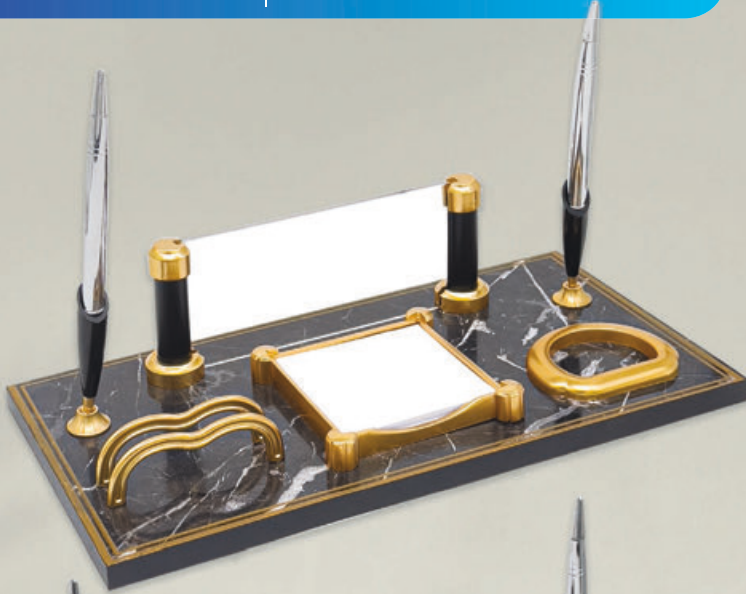

MASA SETİ

Ölçü
30,5 x 15,5 cm