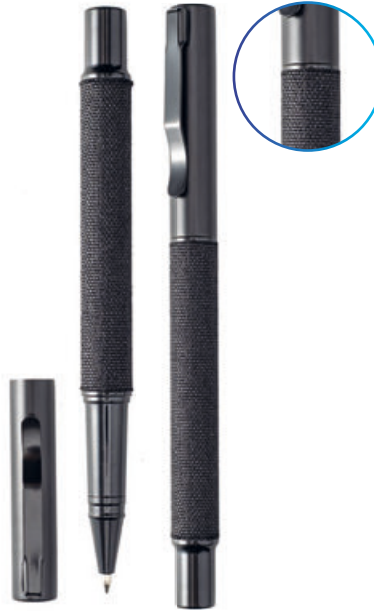

● KA 128

METAL ROLLER KALEM
Kapaklı metal kalem
Kumaş kaplıdır