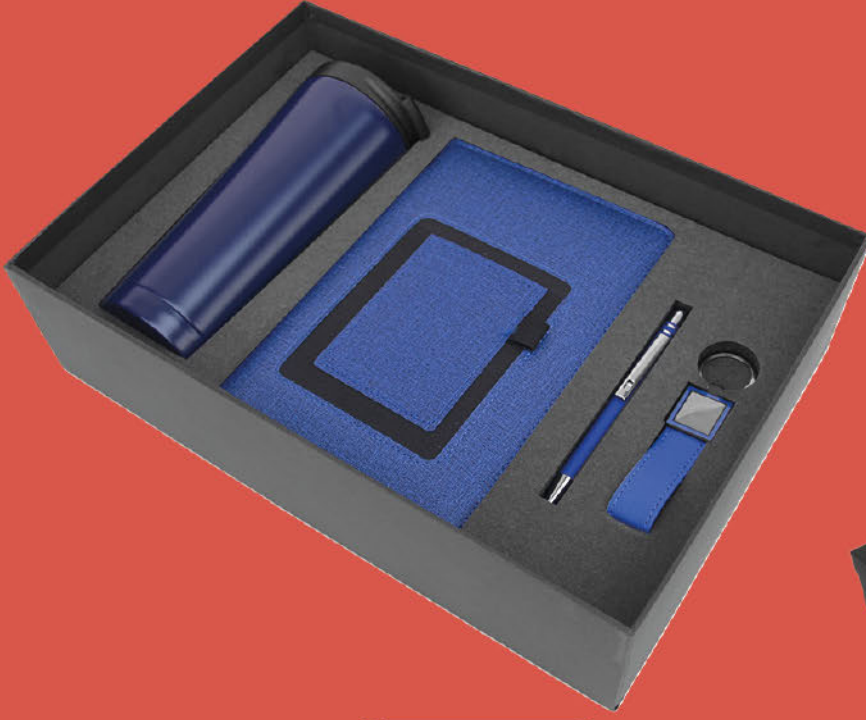

VIP SET

Paslanmaz çelik termos
10.000 mAh powerbank
Metal kalem, usb bellek,
Termo deri defter

KLS 251370 PK

KLS 251380

KLS 251360 PL

● KLS 2241360

36 x 24,5 x 9 cm

15 x 21 cm