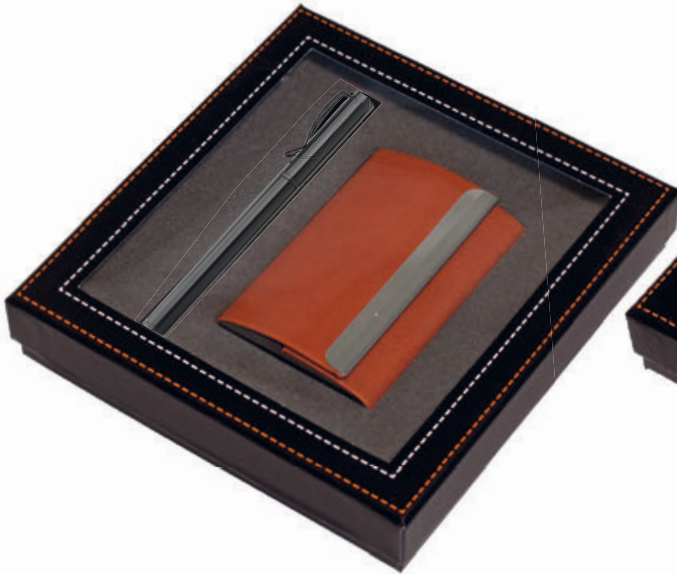

● KLS 5035102

KALEM SETİ

Kalem, kartvizitlik
Kutu: 17 x 16 x 3 cm

● KLS 109635

KALEM SETİ

Kalem, kartvizitlik, anahtarlık
Kutu: 17 x 16 x 3 cm

● KLS 5035230

KALEM SETİ