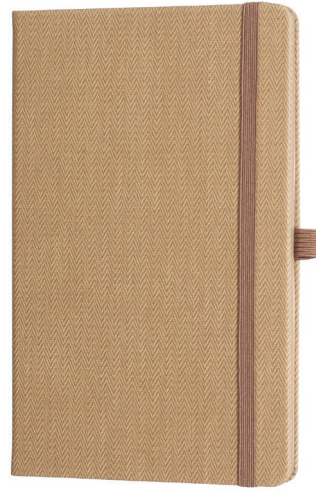

● DE 6130

DİKİŞLİDİR

ÇİZGİLİ NOT DEFTERİ

70 gr. Ivory kağıt sarı zeminli
Termo deri kapak, kalem aksesuarıdır
UV, Lazer ve Sıcak baskıya uygundur

13 x 21 cm

180 Sayfa

● DE 1300

● DE 1370