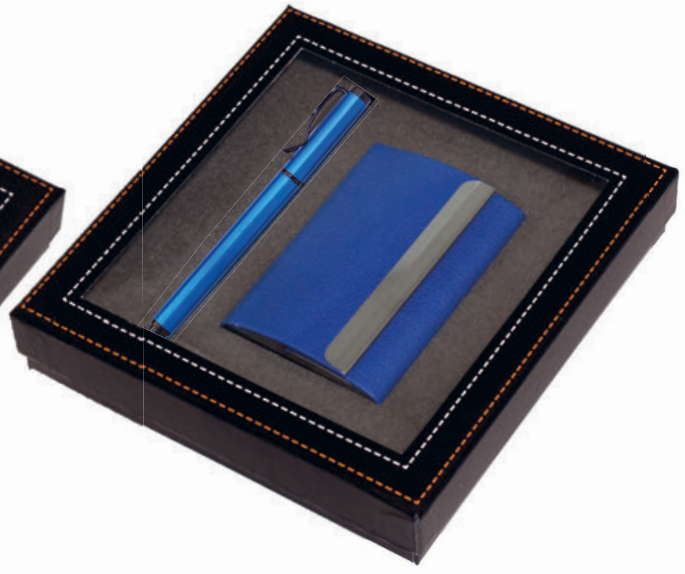

● KLS 5035260

KALEM SETİ

Kalem, kartvizitlik
Kutu: 17 x 16 x 3 cm