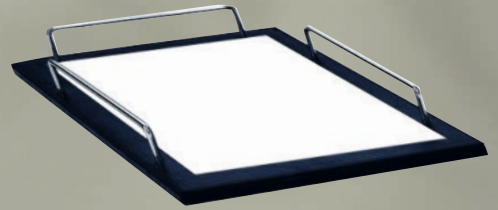

• Büyük Notluk