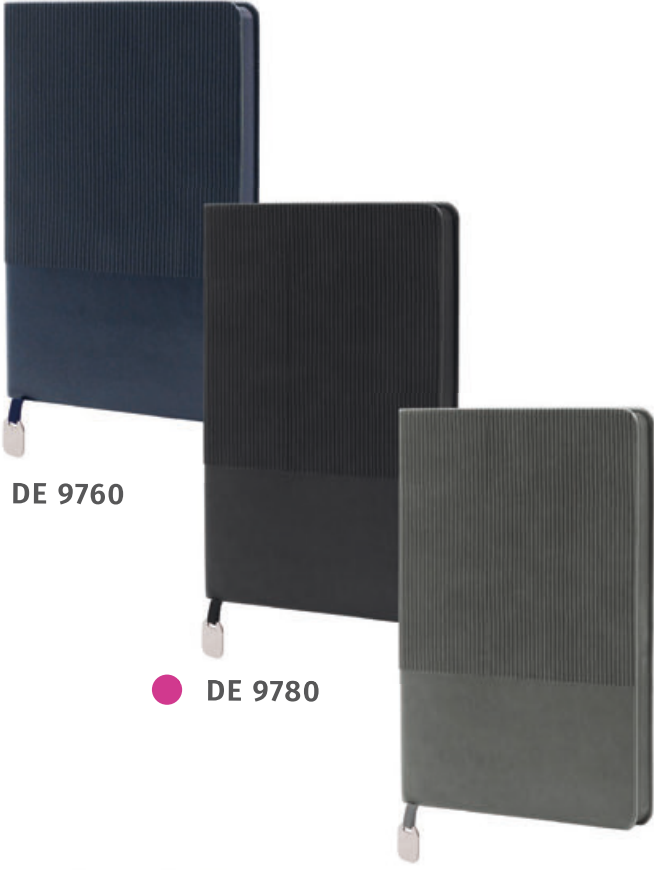

● DE 9760

● DE 9780

● DE 9790

● DE 9710

● DE 9770

kapak dokusu

ÇİZGİLİ NOT DEFTERİ

Ivory kağıt, yuvarlak köşe, kenar boyalı
80 gr. iç sayfalar, Termo deri kapak
İlk ve son sayfaları kapak rengindedir.

15 x 21 cm

112 Sayfa