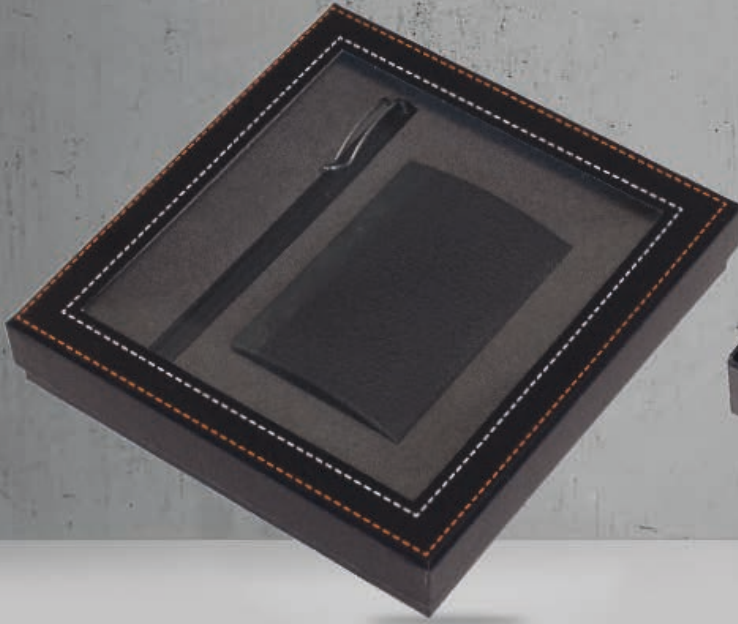

21,5 x 23 x 3,5 cm

13 x 21 cm

16/32 gb

VIP SET

Metal tükenmez kalem
Termo deri Defter
Usb bellek

● KLS 349860

● KLS 349870

● KLS 349880