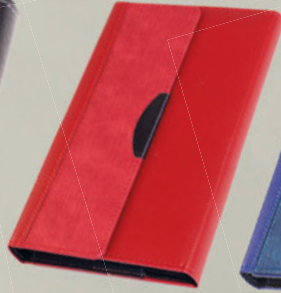

Evrak Çantası

Ölçü
36,5 x 27 cm

● DC 296

EVRAK ÇANTASI

Siyah suni deri, Metal aksesuar
8 haneli hesap makinesi

● DE 7970

● DE 7960

ÇANTALI DEFTER

Kapaksız defter
UV baskı, lazer ve Sıcak baskı

15 x 23 cm

13 x 21 cm
Defter

Tekli özel kutu

● DE 7980

Logo

● DE 7180

● DE 7170

● DE 7130

● DE 7160

● DE 7190

ÇANTALI DEFTER

Kapaksız defter
UV baskı, lazer ve Sıcak baskı

15 x 23 cm

13 x 21 cm
Defter